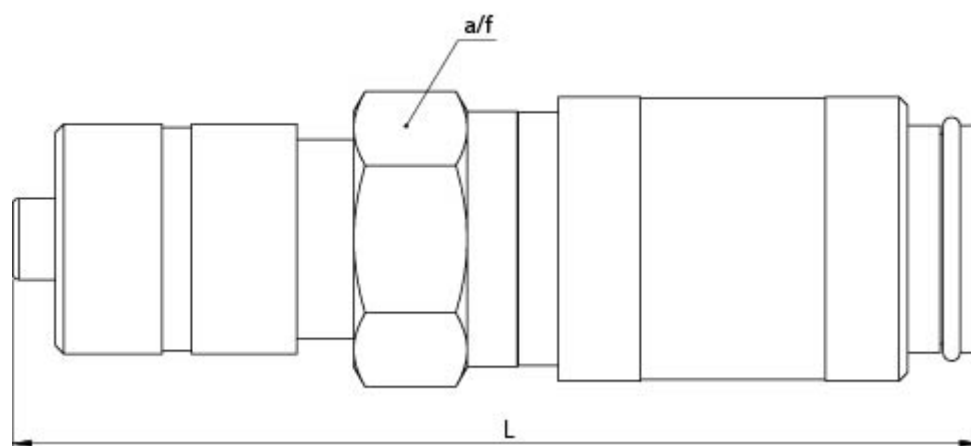

Varenummer: 586244911e
Beskrivelse: Lynkobling m. push-on $\varnothing 10 \times 8$
NW 7.8

Mål

Længde	= 64
Nøglevidde	= 19
Slangediameter	= $\varnothing 10 \times 8$